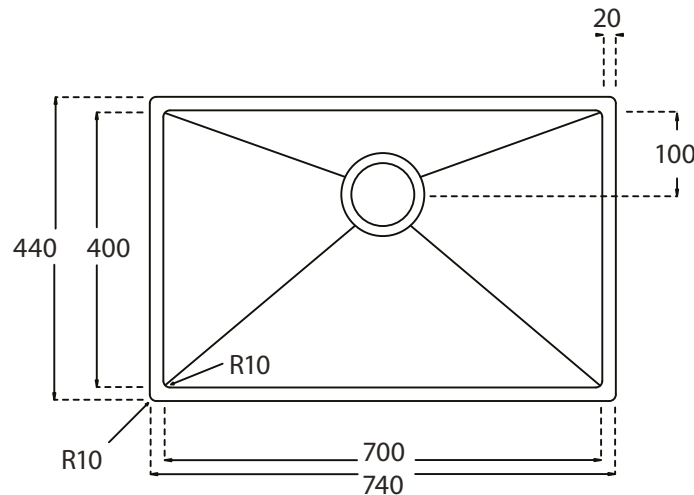

# Kubus 700 Soft køkkenvask Udskæringsmål

Varenr.: 10264

VVS-nr.: 681305121

Godstykkelse:

1,2 mm

Min. skabsbredde:

800 mm