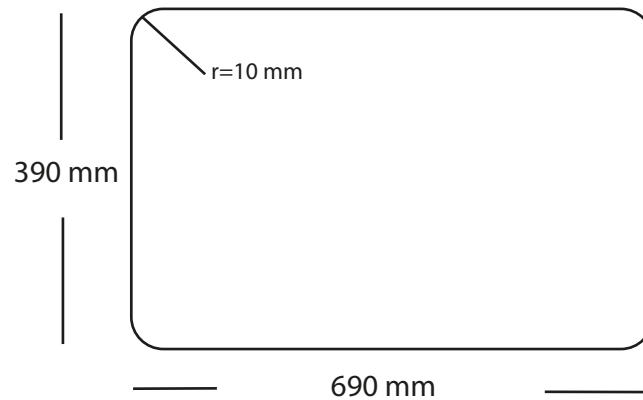

Underlimning, Unterbau, Undermount
Træ, Holz, Wood