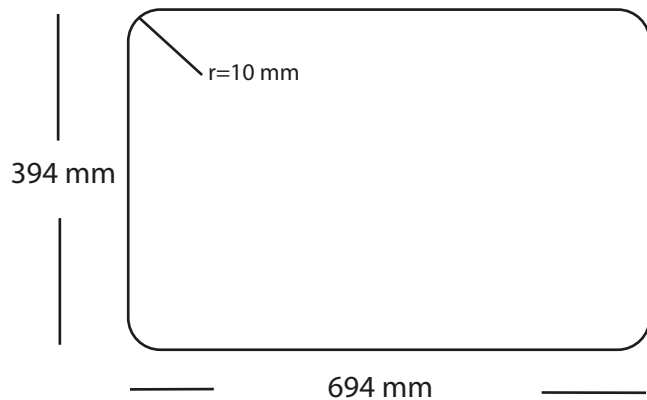

# Kubus 700 Soft køkkenvask Udskæringsmål

Varenr.: 10264

VVS-nr.: 681305121

Godstykkelse:

1,2 mm

Min. skabsbredde:

800 mm

# LAVABO®

Underlimning, Unterbau, Undermount  
Solid Surface

Underlimning, Unterbau, Undermount  
Sten, Stein, Stone

Underlimning, Unterbau, Undermount  
Træ, Holz, Wood

Forbehold for ændringer - Angaben ohne gewähr - Subject to change