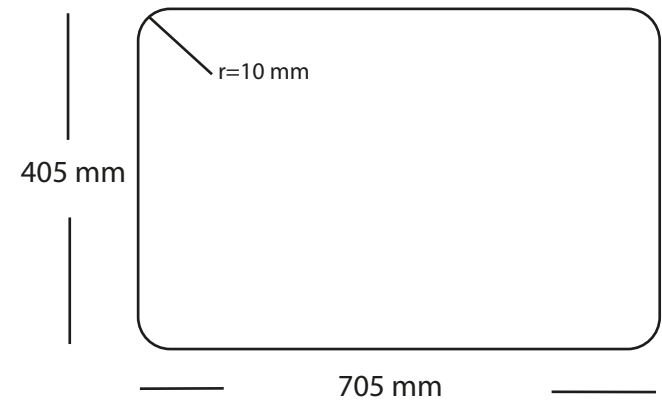

# Kubus 700 Soft køkkenvask Udskæringsmål

Varenr.: 10264

VVS-nr.: 681305121

Godstykkelse:

1,2 mm

Min. skabsbredde:

800 mm

# LAVABO®

Underlimning, Unterbau, Undermount  
Solid Surface

Underlimning, Unterbau, Undermount  
Sten, Stein, Stone

Underlimning, Unterbau, Undermount  
Træ, Holz, Wood

Forbehold for ændringer - Angaben ohne gewähr - Subject to change